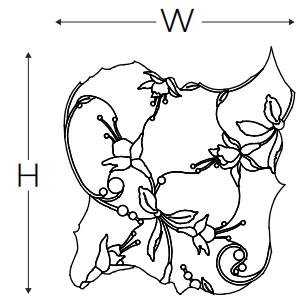

Sheet Size
Width: 15 3/8"
Height: 16 7/16"
Joint: no gap
1.3 sqft per sheet

calacatta blutte & thassos & azul macuba & bianco carrara polished
©2021DanaLivInteriors

ELIN LANDO

www.elinlandomarbale.com
portia@elinlandomarbale.com
312.792.7888 | @guoportia